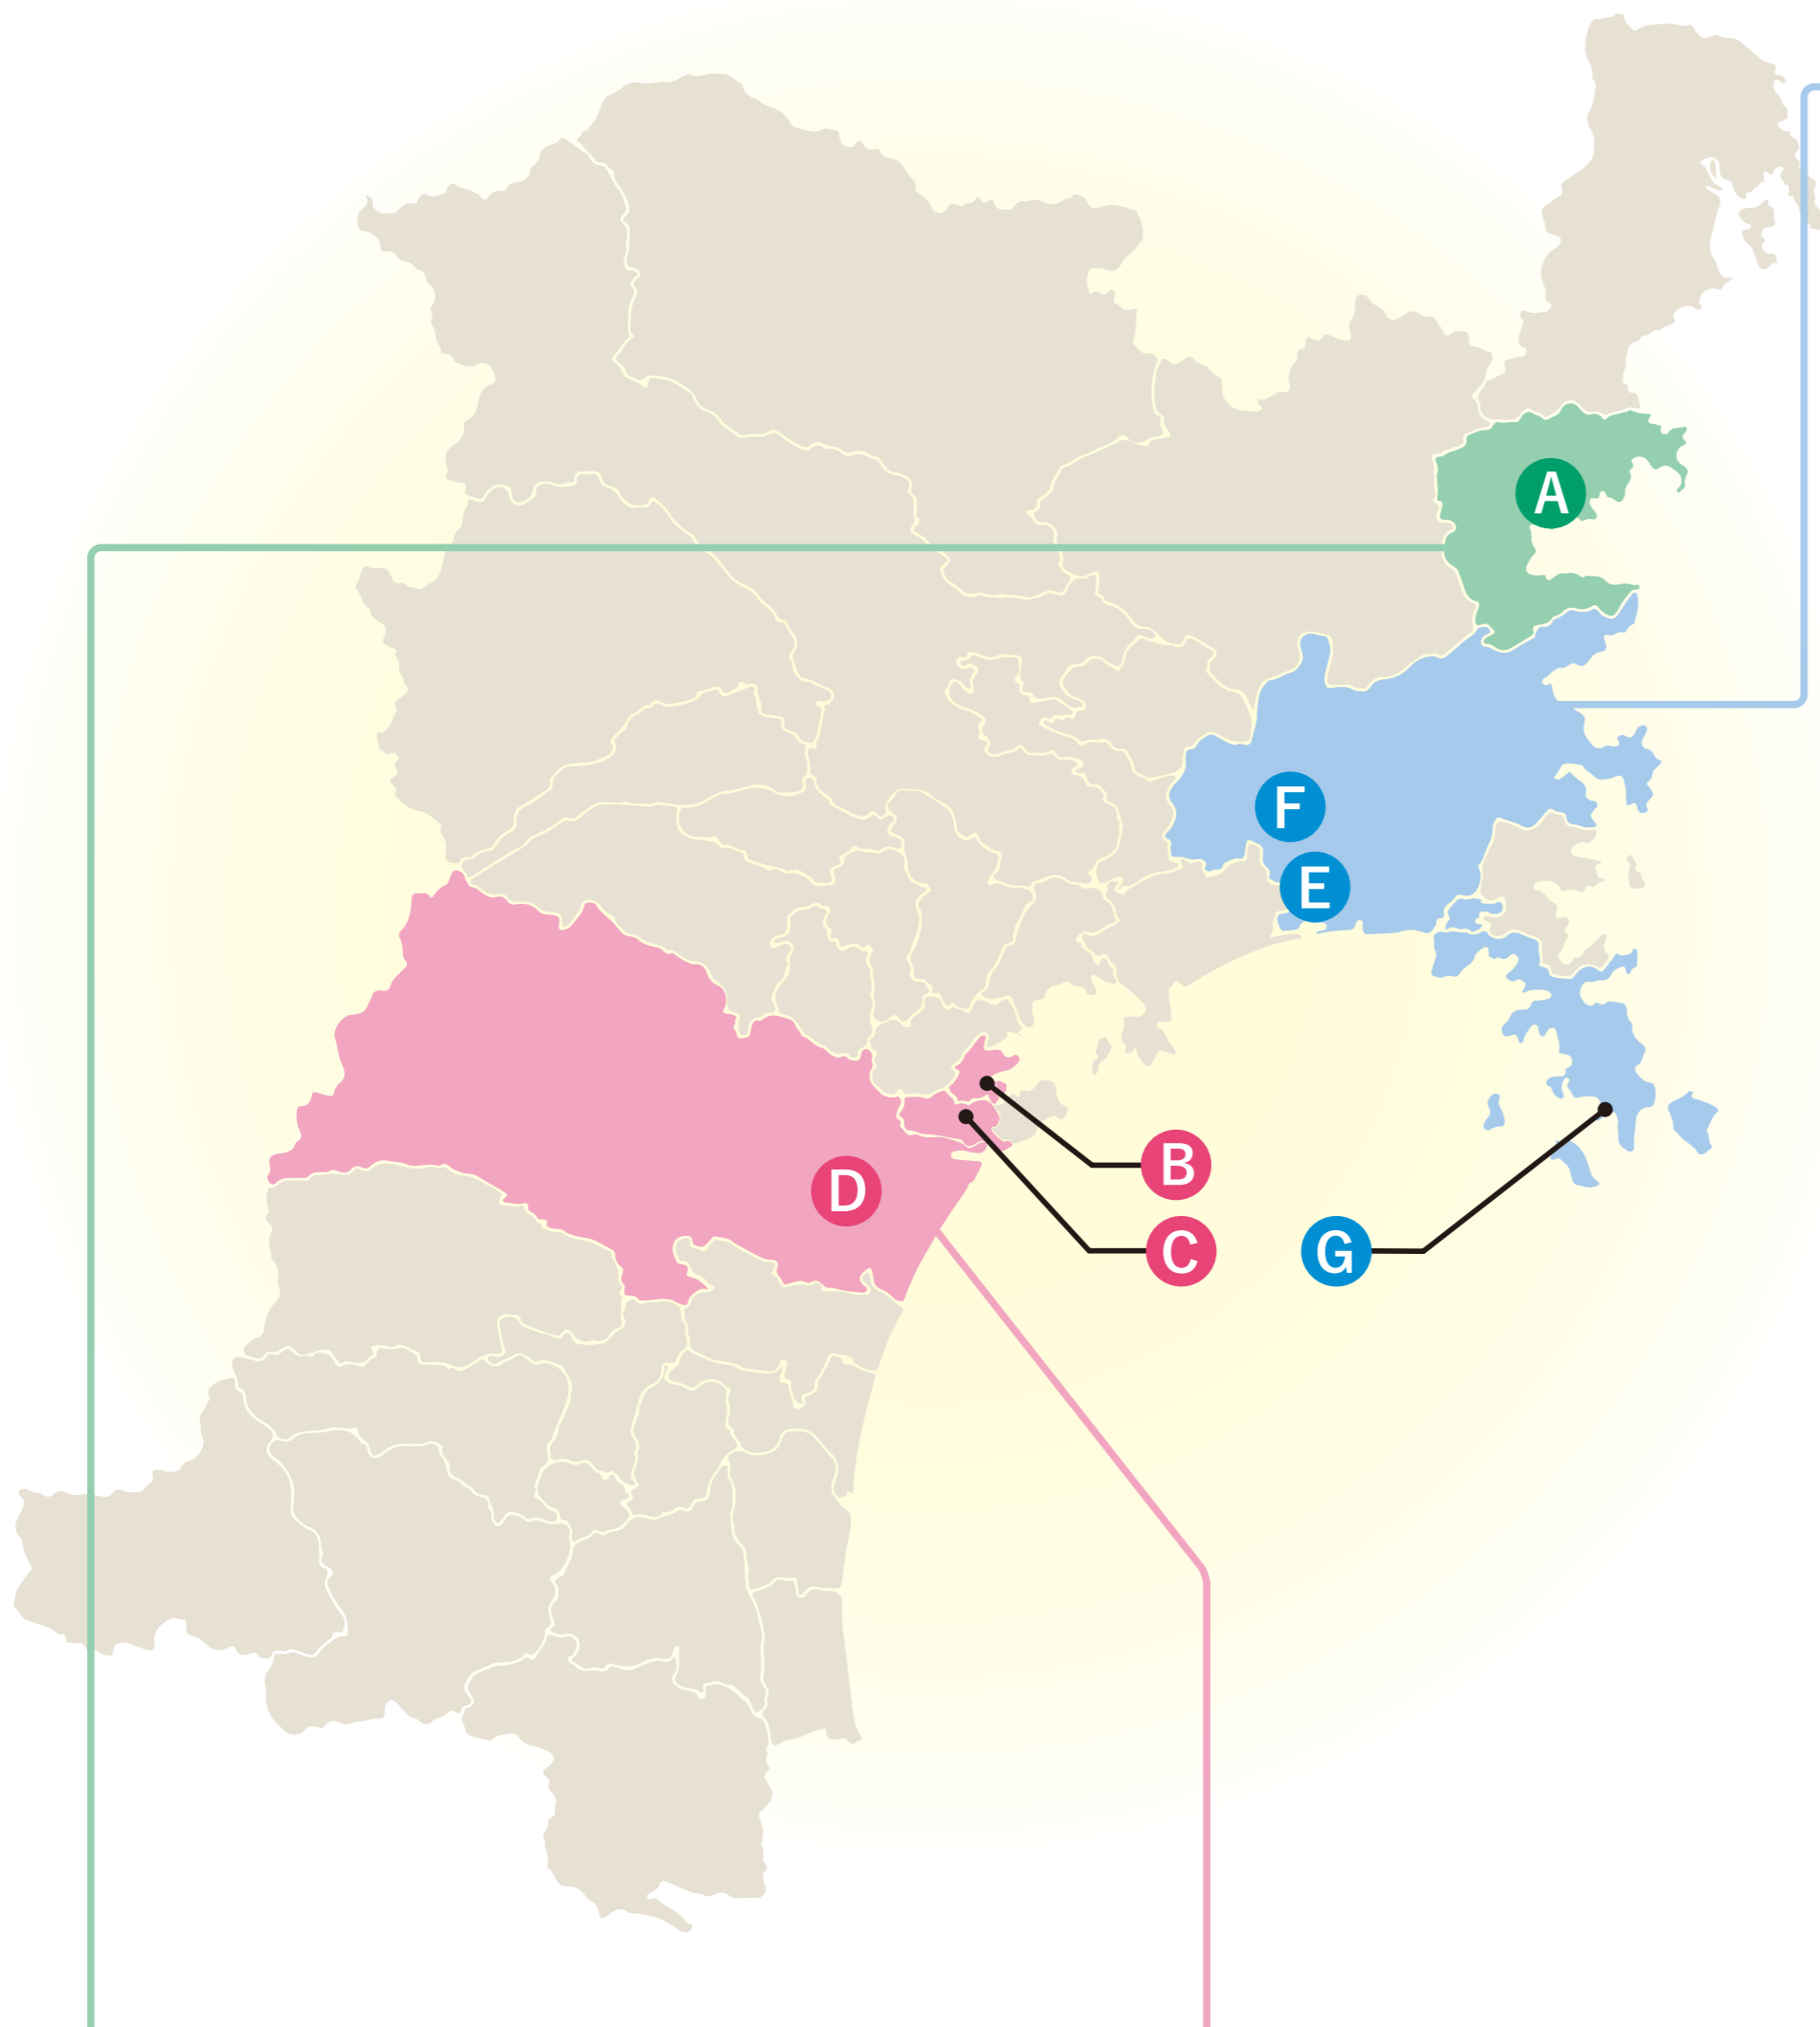

協力事業所

今回の事業にご協力いただいた事業所の紹介

石巻地区

E 特定非営利活動法人 輝くなかまチャレンジド 織音

宮城県石巻市中浦1丁目2-62
 ◎さをり織り製作・販売
<http://orionishinomaki.wixsite.com/home>

F 社会福祉法人 石巻祥心会 かなん

宮城県石巻市和冽字笈入前1番1
 ◎お菓子の製造・販売 ◎ゴミ分別・清掃
 ◎しいたけ栽培・販売 ◎廃油回収
<http://www.miyagi-selp.org/facilities/28804.html>

G 社会福祉法人 石巻祥心会 くじらのしっぽ

宮城県石巻市鮎川浜清崎山7（清優館内）
 ◎わかめ作業・販売 ◎鹿皮製品受託製造
 ◎清掃作業
<http://kujiranoshippo.wixsite.com/kujira>

南三陸地区

A 社会福祉法人 洗心会 のぞみ福祉作業所

宮城県本吉郡南三陸町志津川字沼田56-3
 ◎紙漉き製品の製造・販売
<http://www.miyagi-selp.org/facilities/1725.html>

塩釜・多賀城・仙台地区

B 社会福祉法人 嶋福祉会 さくら学園

宮城県塩釜市杉の入4-3-8
 ◎資源物回収作業
 ◎発泡スチロール中間処理
 ◎名入れTシャツ・タオル
 ◎清掃・草刈作業
http://www.shimafuku.jp/sakura_annai.html

C 社会福祉法人 嶋福祉会 さくらんぼ

宮城県多賀城市桜木3-4-1
 ソニー(株)仙台TEC内復興パーク
 ◎資源物回収作業
 ◎清掃・草刈作業
 ◎室内作業
http://www.shimafuku.jp/sakuranbo_annai.html